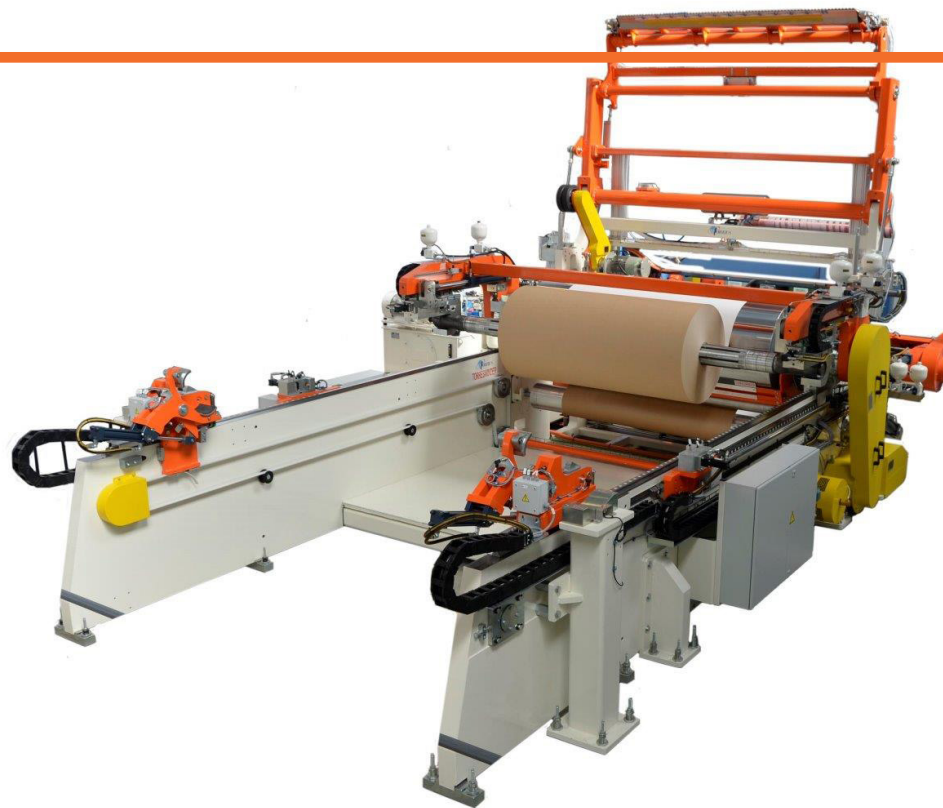

**INNOVATIVE
ENGINEERING
IN AUTOMATIC WEB
SPLICING TORRESWINDER**